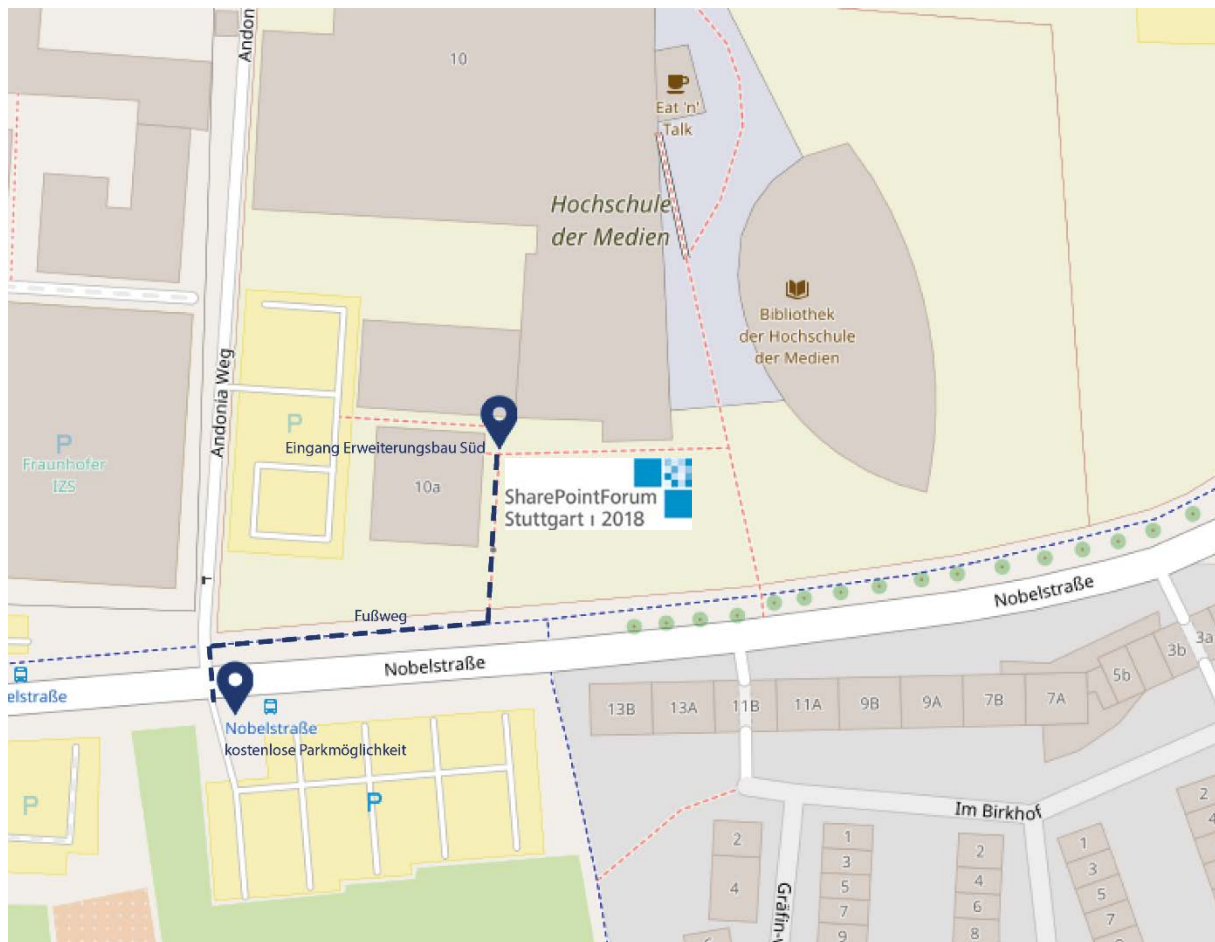

#### Mit dem Auto aus Richtung Stuttgart, Leonberg, Schattenring (B14)

An der Ausfahrt Universität rechts in die Universitätsstraße einbiegen, die in die Nobelstraße übergeht. Die Hochschule ist an der blauen Wand erkennbar, die sich durch das Gebäude zieht. Gegenüber der Hochschule stehen Parkplätze zur Verfügung.

#### Mit dem Auto von der Autobahn

Am Autobahnkreuz Stuttgart Richtung Stuttgart fahren. An der Ausfahrt Universität links in die Universitätsstraße einbiegen, die in die Nobelstraße übergeht. Die Hochschule ist an der blauen Wand erkennbar, die sich durch das Gebäude zieht. Gegenüber der Hochschule stehen Parkplätze zur Verfügung.

## Zu Fuß vom kostenfreien Parkplatz

Überqueren Sie die Straße an der Bushaltestelle „Nobelstraße“ und folgen Sie dem Fußgängerweg rechts. Auf Ihrer linken Seite befindet sich das Gebäude „Erweiterungsbau Süd“ (10a). Gehen Sie einmal um das Gebäude herum zum Eingang.

**Mit öffentlichen Verkehrsmitteln  
(ab Hauptbahnhof)**

Am Hauptbahnhof in die S1, S2 oder S3 einsteigen und bis Haltestelle Universität fahren (etwa 15 min). Erst den Ausgang "Wohngebiet Schranne und Endelbang", dann den Ausgang "Universitätsbereich Nobelstraße" benutzen. Von dort geradeaus der Universitätsstraße über den Pfaffenwaldring hinweg bis zur Haltestelle "Schranne (Hochschule der Medien)" folgen. Direkt hinter der Haltestelle rechts in den Weg einbiegen, den Parkplatz überqueren, zwischen den Wohnheimen hindurch erreicht man nach wenigen Metern linker Hand (blaue Wand) die Hochschule (etwa 10 Minuten). Mit den Buslinien 82, 84 und 92 können Sie bis zur Haltestelle "Schranne (Hochschule der Medien)" fahren und von dort zu Fuß (s.o.) weiter gehen (etwa 5 Minuten).