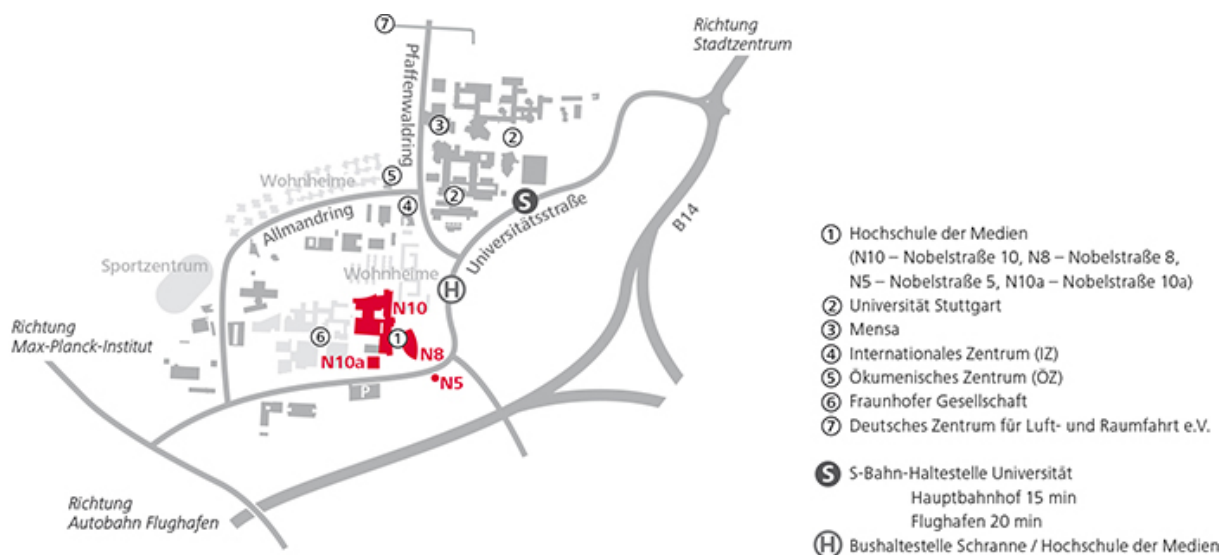

#### Planen Sie Ihre Anreise

<https://www.greenmobility.de/stuttgart/hdm-stuttgart/home>

#### Mit dem Auto aus Richtung Stuttgart, Leonberg, Schattenring (B14)

An der Ausfahrt Universität rechts in die Universitätsstraße einbiegen, die in die Nobelstraße übergeht. Die Hochschule ist an der blauen Wand erkennbar, die sich durch das Gebäude zieht. Gegenüber der Hochschule stehen Parkplätze zur Verfügung.

#### Mit dem Auto von der Autobahn

Am Autobahnkreuz Stuttgart Richtung Stuttgart fahren. An der Ausfahrt Universität links in die Universitätsstraße einbiegen, die in die Nobelstraße übergeht. Die Hochschule ist an der blauen Wand erkennbar, die sich durch das Gebäude zieht. Gegenüber der Hochschule stehen Parkplätze zur Verfügung.

**Mit öffentlichen Verkehrsmitteln  
(ab Hauptbahnhof)**

Am Hauptbahnhof in die S1, S2 oder S3 einsteigen und bis Haltestelle Universität fahren (etwa 15 min). Erst den Ausgang "Wohngebiet Schranne und Endelbang", dann den Ausgang "Universitätsbereich Nobelstraße" benutzen. Von dort geradeaus der Universitätsstraße über den Pfaffenwaldring hinweg bis zur Haltestelle "Schranne (Hochschule der Medien)" folgen. Direkt hinter der Haltestelle rechts in den Weg einbiegen, den Parkplatz überqueren, zwischen den Wohnheimen hindurch erreicht man nach wenigen Metern linker Hand (blaue Wand) die Hochschule (etwa 10 Minuten). Mit den Buslinien 82, 84 und 92 können Sie bis zur Haltestelle "Schranne (Hochschule der Medien)" fahren und von dort zu Fuß (s.o.) weiter gehen (etwa 5 Minuten).